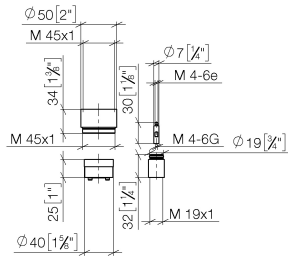

Prolunga 25 mm -

12 191 970 90

- fino a 25 mm: 1x 12 191 970 90
- 26 mm - 50 mm: 2x 12 191 970 90

per miscelatori incasso doccia e vasca 36 12X SSS-FF

Prolunga 25 mm -

12 191 970 90

mm [inches]

Prolunga 25 mm -

12 191 970 90

12 191 970 90

Elenco delle parti di ricambio

N.	Codice articolo	Denominazione	Quantità necessaria	Tempo di produzione
1	09 17 01 191 90	bussola	1	2
2	09 14 10 210 90	guarnizione	1	2
3	09 30 11 186 90	rondella	1	2
4	09 14 03 160 90	guarnizione	2	2
5	09 31 11 207 90	barra	1	2
6	09 14 10 047 90	guarnizione	1	2
7	09 17 01 192 90	bussola	1	2